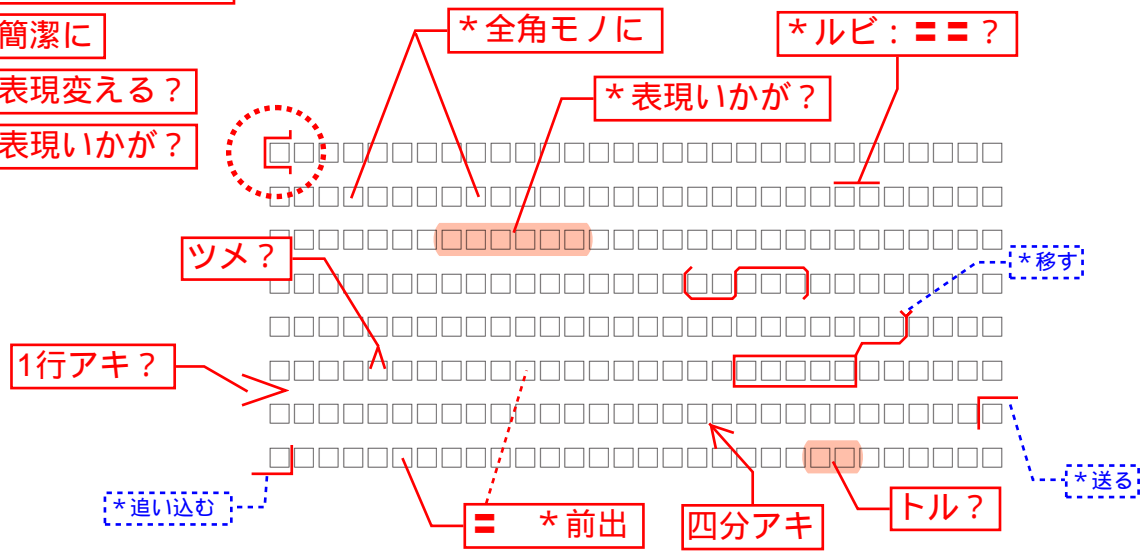

◆Adobe Acrobat のためのコメントパーツ◆

- \* 読点入れる?
- \* 句点入れる?
- \* 全角モノに
- \* ルビ: ≡≡?
- \* わかりにくい?
- \* 簡潔に
- \* 表現変える?
- \* 表現いかが?

- ≡
- トル
- トル?
- トルアキ
- ツメ
- ツメ?
- アキ
- 全角アキ
- 二分アキ
- 四分アキ
- アケル?

- ≡ \* 字体
- ≡ \* 前出
- \* 1行残り

- 初校
- 念校
- 再校
- 色校
- 三校
- 校了

- \* 読点入れる?
- \* 句点入れる?
- \* 全角モノに
- \* ルビ: ≡≡?
- \* わかりにくい?
- \* 簡潔に
- \* 表現変える?
- \* 表現いかが?

- ≡
- トル
- トル?
- トルアキ
- ツメ
- ツメ?
- アキ
- 全角アキ
- 二分アキ
- 四分アキ
- アケル?

- ≡ \* 字体
- ≡ \* 前出
- \* 1行残り